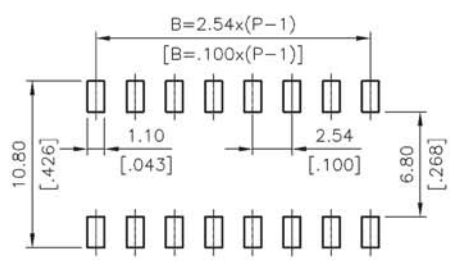

EPI & EPM SERIES

End Stackable Piano Type

EPM(R)

EPM-10 EPMR-10	10	25.30[.996]	22.86[.900]
EPM-08 EPMR-08	8	20.22[.796]	17.78[.700]
EPM-06 EPMR-06	6	15.14[.596]	12.70[.500]
EPM-04 EPMR-04	4	10.06[.396]	7.62[.300]
EPM-02 EPMR-02	2	4.89[.196]	2.54[.100]
PROD. NO.	NO. OF POS.	DIM. A	DIM. B

P.C.B. LAYOUT